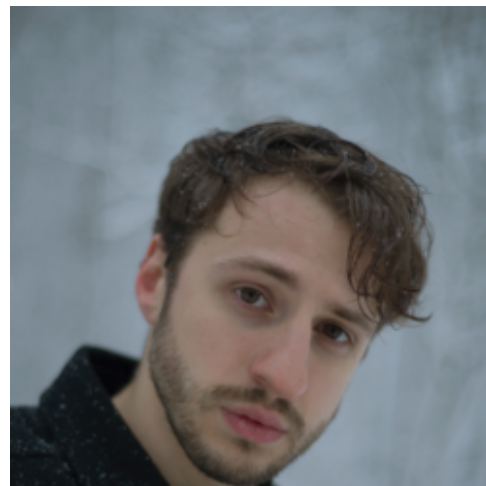

time art

Maxence Laperouse

Comédien

LANGUE Français

time art

TELEVISION

SERIE TELEVISEE

. 2018 **REMIX** de Baya KASMI – M6